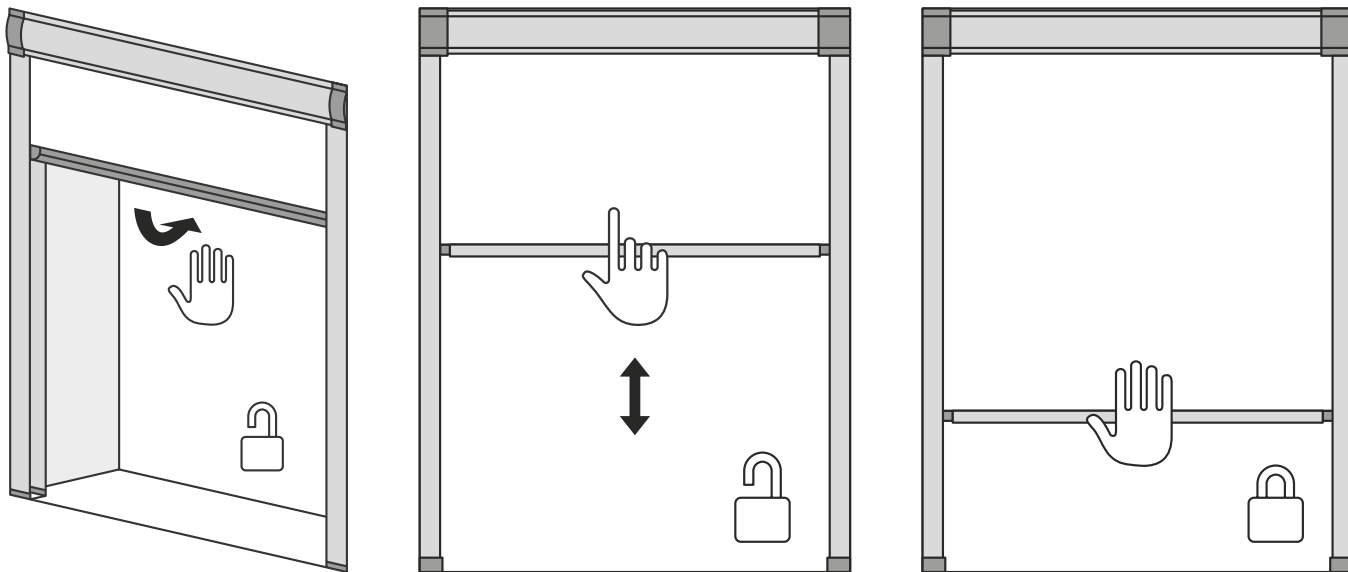

Operation / Betrieb / Operazione / Opération / Operace / Bediening