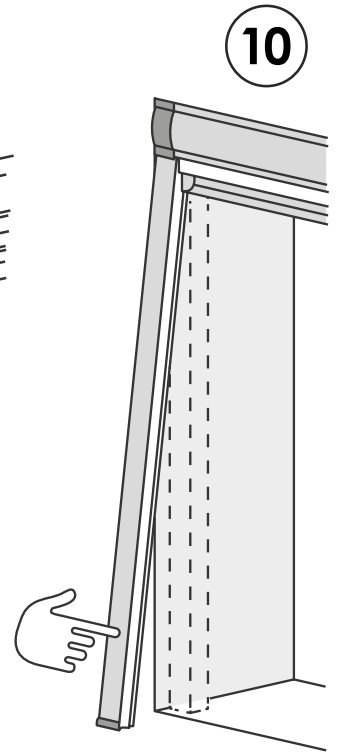

# BlocOut Blind Edge Fitting

Instructions / Anleitung / Istruzioni / Pokyny / Instruktioner / Instructies

Guide Dog® System

0800 107 5535