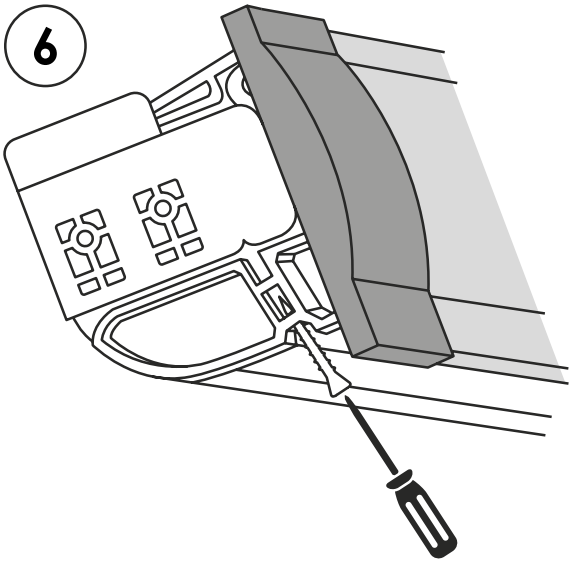

# BlocOut Blind Edge Fitting

Instructions / Anleitung / Istruzioni / Pokyny / Instruktioner / Instructies

Guide Dog® System

0800 107 5535