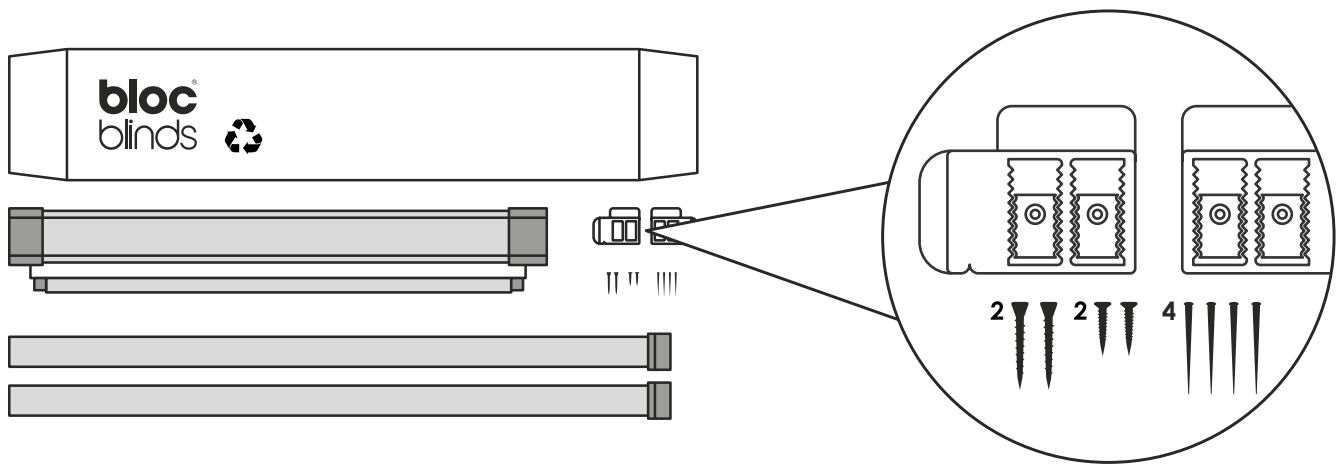

# BlocOut Blind Edge Fitting

Instructions / Anleitung / Istruzioni / Pokyny / Instruktioner / Instructies

Guide Dog® System

0800 107 5535