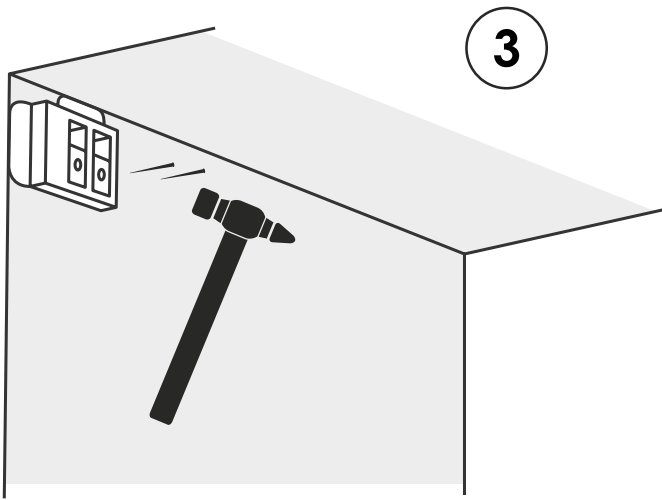

# BlocOut Blind Edge Fitting

Instructions / Anleitung / Istruzioni / Pokyny / Instruktioner / Instructies

Guide Dog® System

0800 107 5535