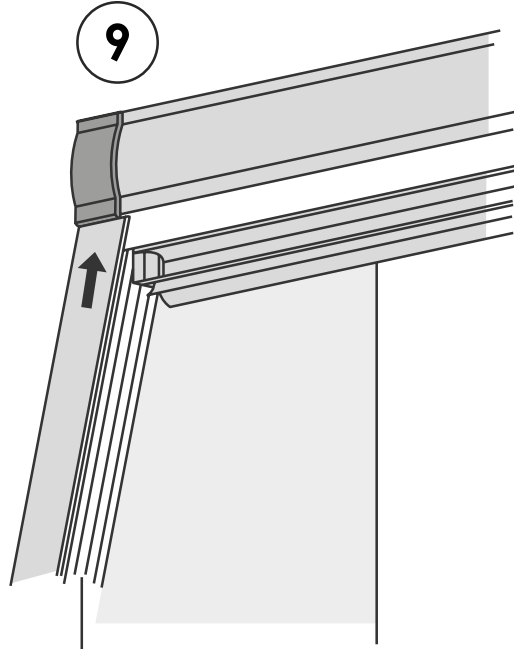

# BlocOut Blind Edge Fitting

Instructions / Anleitung / Istruzioni / Pokyny / Instruktioner / Instructies

Guide Dog® System

0800 107 5535