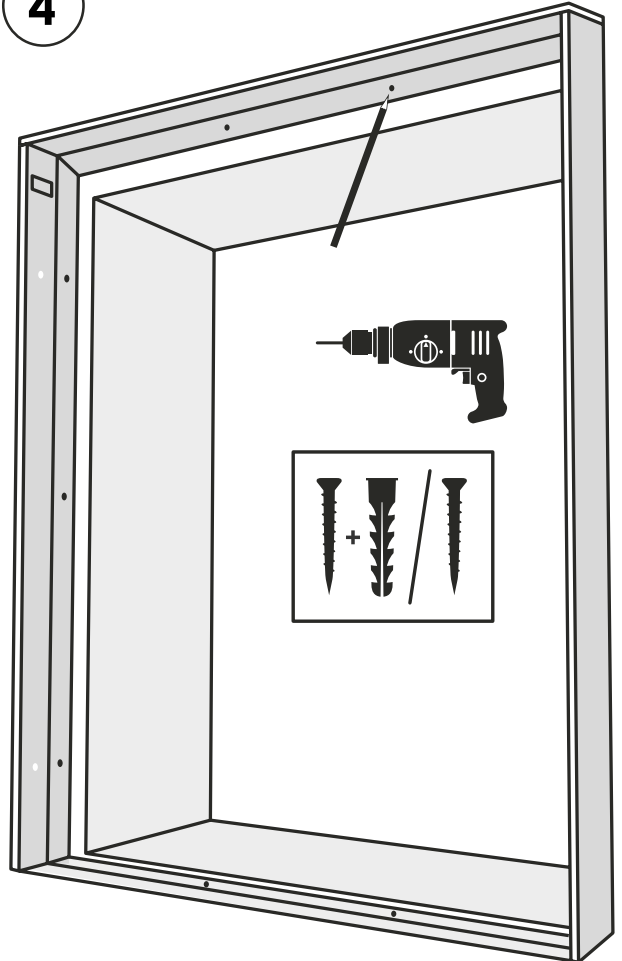

BlocOut

4 Sided Surface Fitting

Instructions / Anleitung / Istruzioni / Pokyny / Instruktions / Instructies

3

4

5

6

7

8

9

10

0800 107 5535

Operation / Betrieb / Operazione / Opération / Operace / Bedienung

Our Product Range:

Fabric Changing Roller
 Premium Fabric Changing Roller
 Premium Skylight
 Skylight
 Zebra
 BlocOut

①