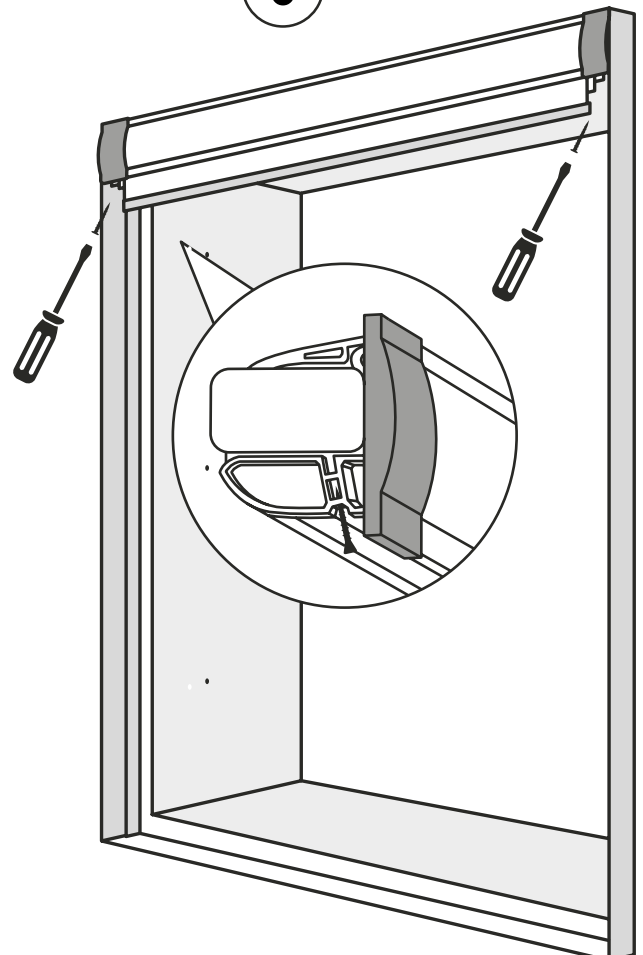

BlocOut

4 Sided Surface Fitting

Instructions / Anleitung / Istruzioni / Pokyny / Instruktions / Instructies

3

4

5

6

7

8

9

10

0800 107 5535

Operation / Betrieb / Operazione / Opération / Operace / Bedienung

Our Product Range:

Fabric Changing Roller
 Premium Fabric Changing Roller
 Premium Skylight
 Skylight
 Zebra
 BlocOut

①