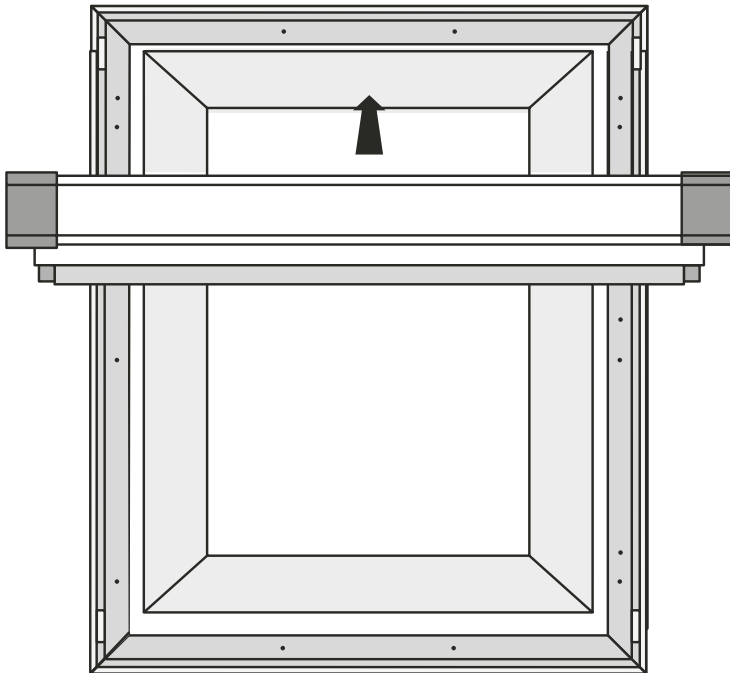

BlocOut

4 Sided Surface Fitting

Instructions / Anleitung / Istruzioni / Pokyny / Instruktions / Instructies

3

4

5

6

7

8

9

10

0800 107 5535

Operation / Betrieb / Operazione / Opération / Operace / Bedienung

Our Product Range:

Fabric Changing Roller
 Premium Fabric Changing Roller
 Premium Skylight
 Skylight
 Zebra
 BlocOut

①