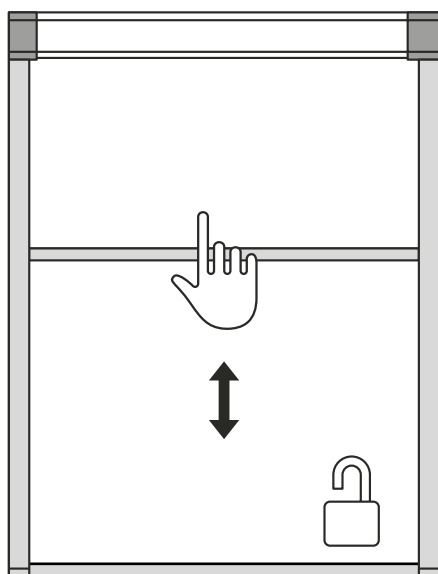

8

9

10

0800 107 5535

Operation / Betrieb / Operazione / Opération / Operace / Bedienung

Our Product Range:

Fabric Changing Roller
 Premium Fabric Changing Roller
 Premium Skylight
 Skylight
 Zebra
 BlocOut

①