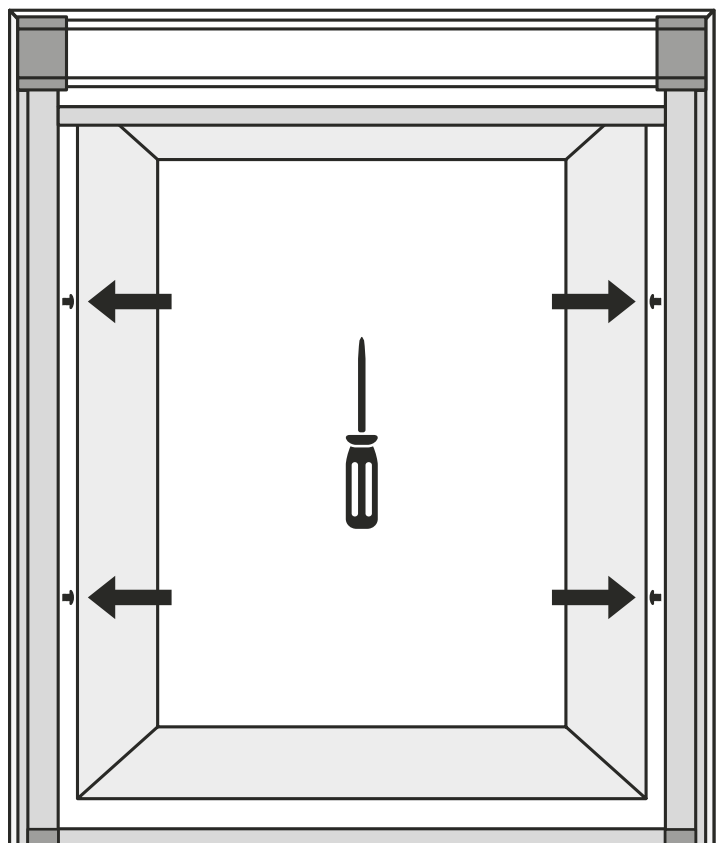

BlocOut

4 Sided Surface Fitting

Instructions / Anleitung / Istruzioni / Pokyny / Instruktions / Instructies

3

4

5

6

7

8

9

10

0800 107 5535

Operation / Betrieb / Operazione / Opération / Operace / Bedienung

Our Product Range:

Fabric Changing Roller
 Premium Fabric Changing Roller
 Premium Skylight
 Skylight
 Zebra
 BlocOut

①