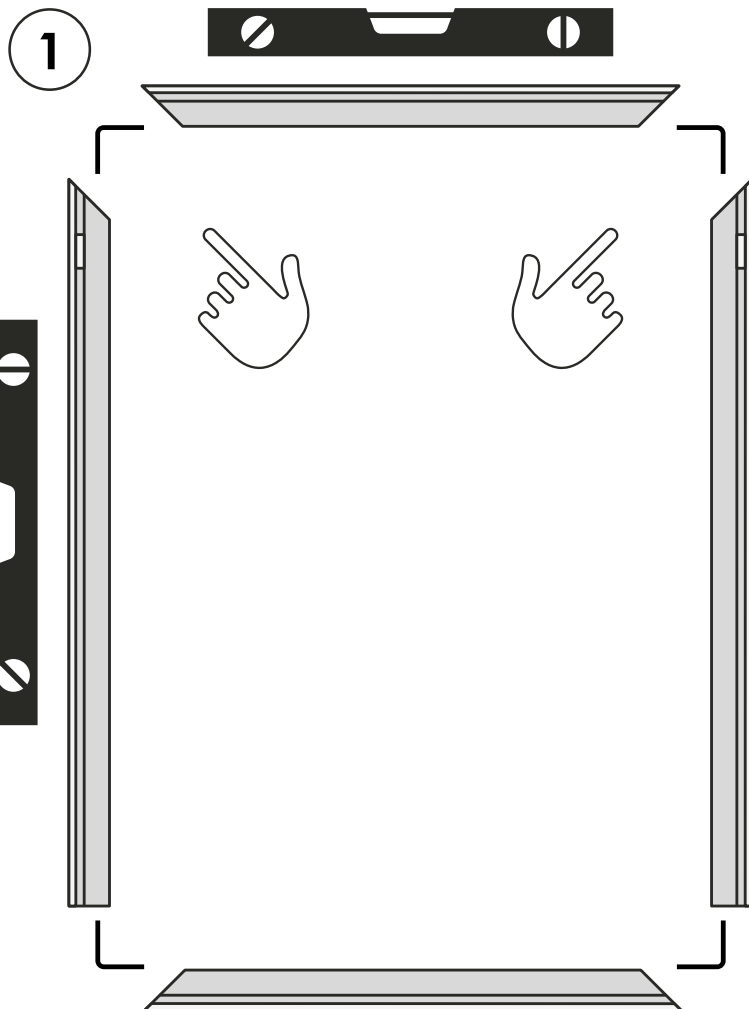

BlocOut

4 Sided Surface Fitting

Instructions / Anleitung / Istruzioni / Pokyny / Instruktions / Instructies

3

4

5

6

7

8

9

10

0800 107 5535

Operation / Betrieb / Operazione / Opération / Operace / Bedienung

Our Product Range:

Fabric Changing Roller
 Premium Fabric Changing Roller
 Premium Skylight
 Skylight
 Zebra
 BlocOut

①