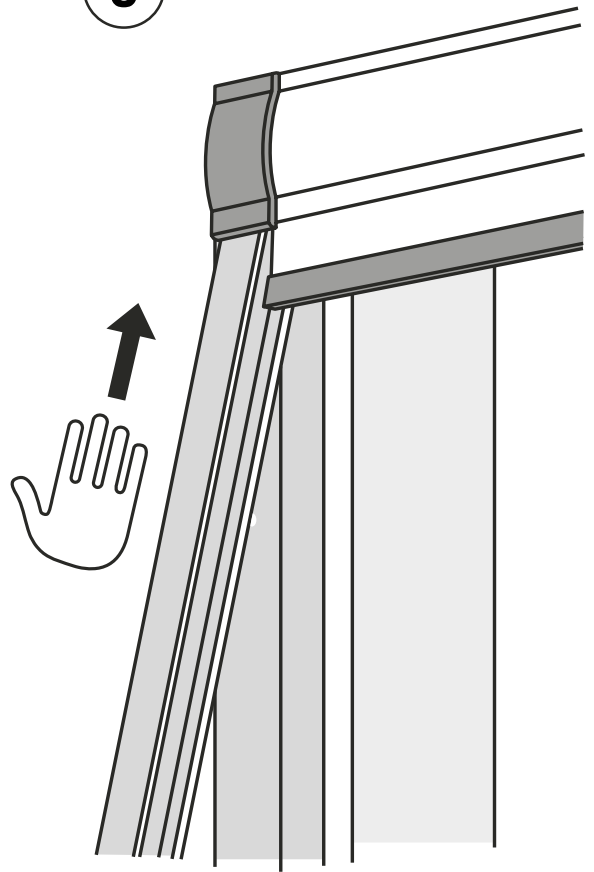

BlocOut

4 Sided Surface Fitting

Instructions / Anleitung / Istruzioni / Pokyny / Instruktions / Instructies

3

4

5

6

7

8

9

10

0800 107 5535

Operation / Betrieb / Operazione / Opération / Operace / Bedienung

Our Product Range:

Fabric Changing Roller
 Premium Fabric Changing Roller
 Premium Skylight
 Skylight
 Zebra
 BlocOut

①