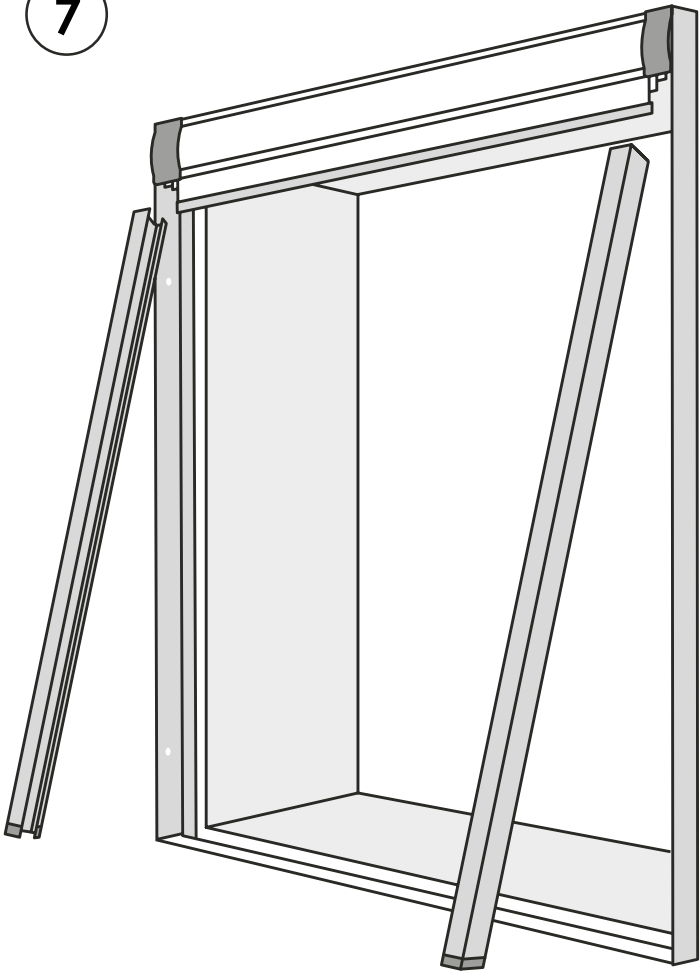

BlocOut

4 Sided Surface Fitting

Instructions / Anleitung / Istruzioni / Pokyny / Instruktions / Instructies

3

4

5

6

7

8

9

10

0800 107 5535

Operation / Betrieb / Operazione / Opération / Operace / Bedienung

Our Product Range:

Fabric Changing Roller
 Premium Fabric Changing Roller
 Premium Skylight
 Skylight
 Zebra
 BlocOut

①