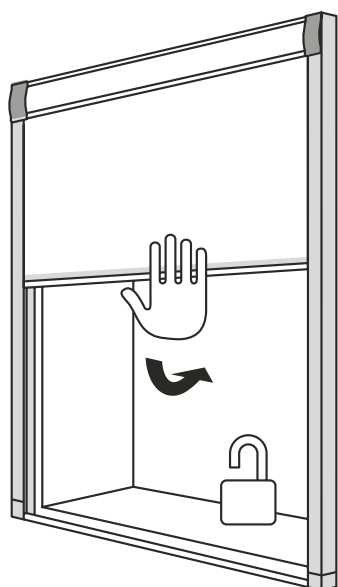

BlocOut

4 Sided Surface Fitting

Instructions / Anleitung / Istruzioni / Pokyny / Instruktions / Instructies

3

4

5

6

7

8

9

10

0800 107 5535

Operation / Betrieb / Operazione / Opération / Operace / Bedienung

Our Product Range:

Fabric Changing Roller
 Premium Fabric Changing Roller
 Premium Skylight
 Skylight
 Zebra
 BlocOut

①