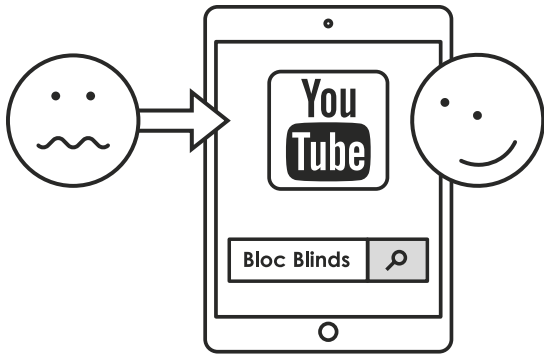

## 3 Sided Surface Fitting

Instructions / Anleitung / Istruzioni / Pokyny / Instruktions / Instructies

0800 107 5535

**Operation / Betrieb / Operazione / Opération / Operace / Bediening**

**Our Product Range:**